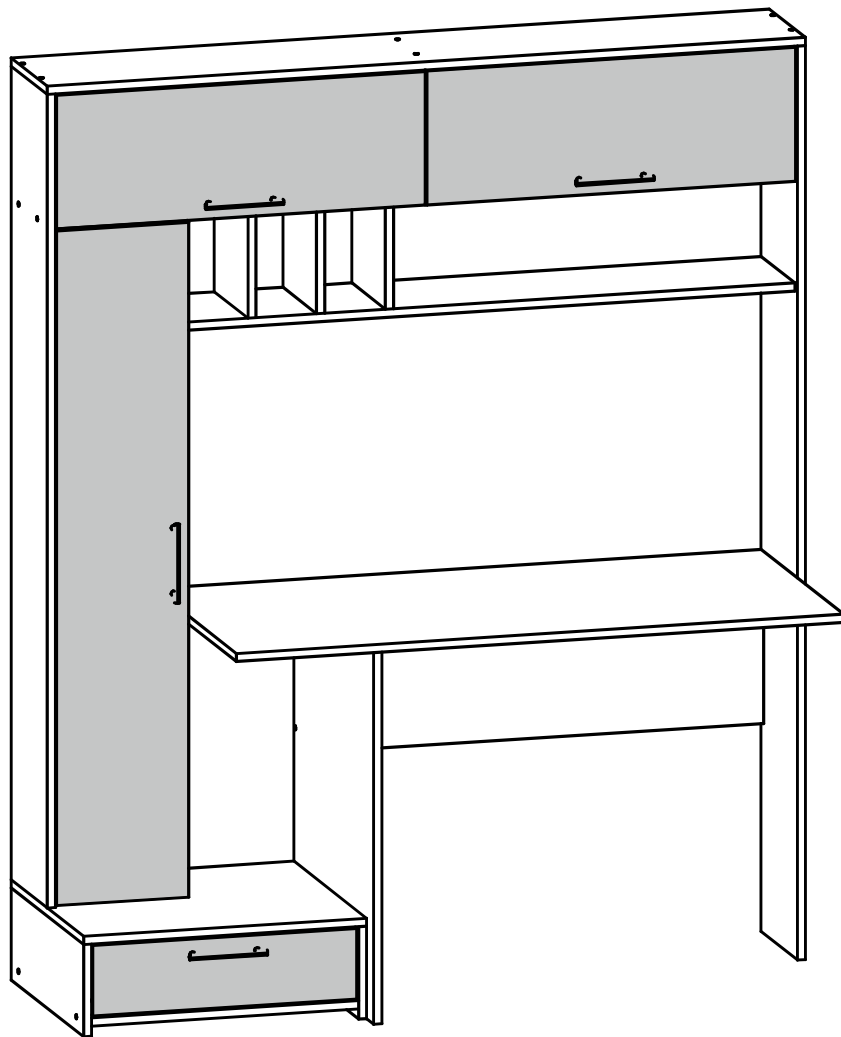

**Компьютерный стол «КРАФТ»
1500x1800x570 (ШxВxГ)**

**ЛДСП 16мм Корпус - 4,58 кв.м
ЛДСП 16мм Фасад - 0,80 кв.м
ЛДВП - 1,35 кв.м**