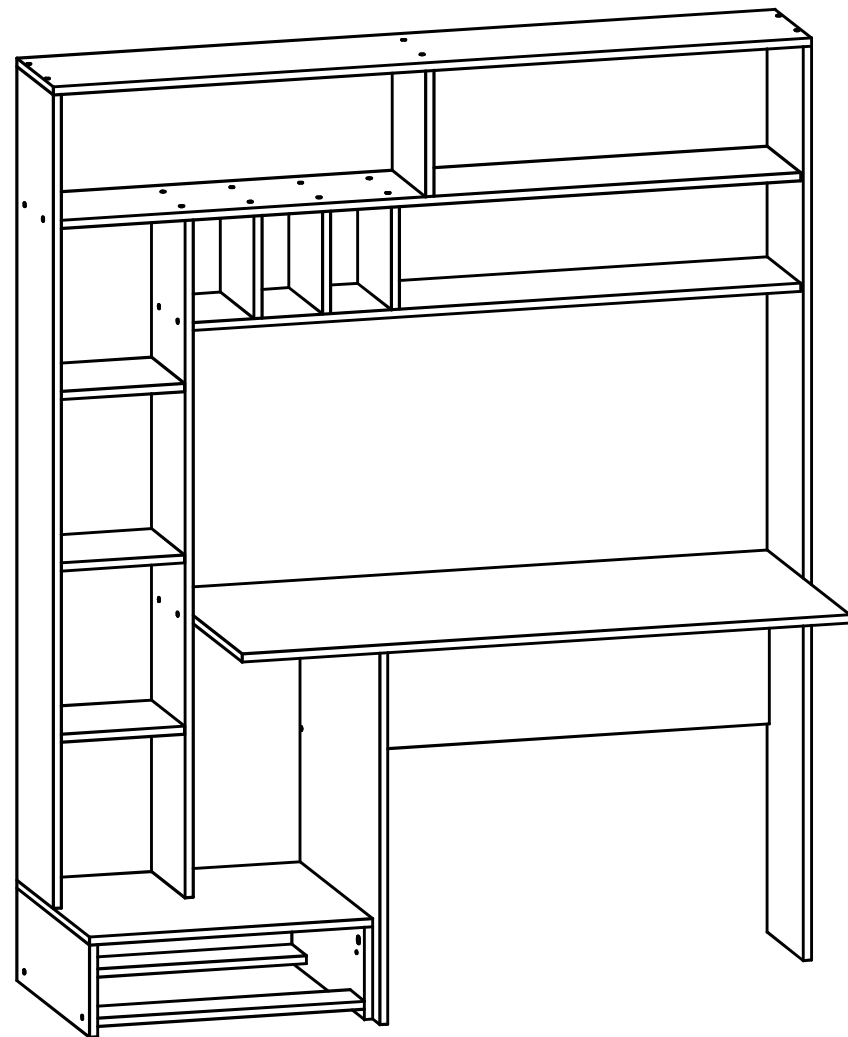

**Компьютерный стол «КРАФТ»
1500x1800x570 (ШxВxГ)**

**ЛДСП 16мм Корпус - 4,58 кв.м
ЛДСП 16мм Фасад - 0,80 кв.м
ЛДВП - 1,35 кв.м**